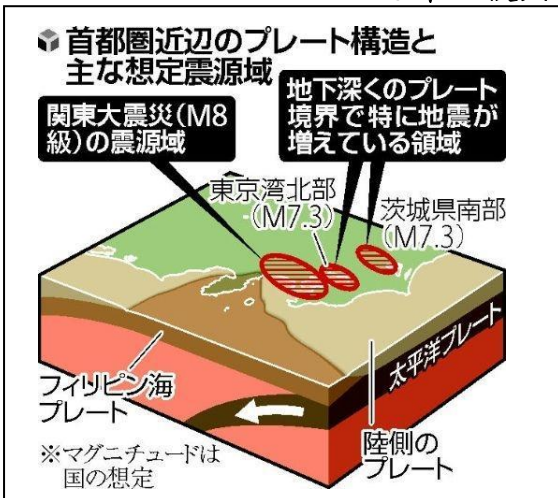

さいたま市議会議員(南区選出)

浜口けんじ おせっかいレポート

2012年 Vol.14

編集・発行 民主党さいたま市議団 浜口けんじ

東日本大震災で被災された皆さまに 心よりお見舞いを申し上げますとともに
一日も早い復興をお祈りいたします。

さいたま市で悲しい出来事が起きました！

みなさんこんにちは！浜口けんじです。

2月21日、さいたま市北区においてマンションの
一室から親子3人の遺体が発見されました。

死因は餓死によるものとみられています。

どうしてこんなことが起きてしまったのでしょうか？これは明らかに地域の絆が希薄になってしま
っていることが原因になっているからだと思います。ご近所づきあいをしたくないからとマンション
に住んでいる方も多くいらっしゃることはわかりますが、このような状態で本当に今後予想されている
災害時に助け合って生きていけるのでしょうか？

地域の絆がなければ震災時は大変な事態に！！